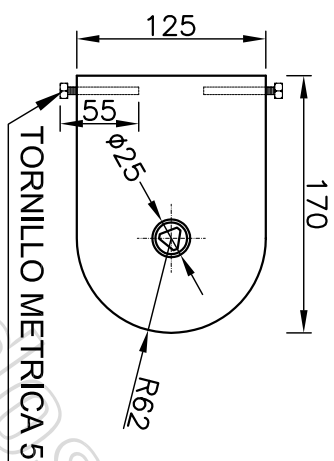

PLANTA EXTRAIBLE

PLANTA TAPA

PERSPECTIVA

ALZADO EXTRAIBLE

ALZADO TAPA

SECUENCIA ENCASTRE BOLARDO

SECCIÓN CONJUNTO

EXTRAIBLE TUBO DE 140

PARA BOLARDOS MODELO ELEGANTE Y MODELOS BULEVAR, PASEO Y RONDA (SIN PEANA)
MEDIDAS EN MILIMETROS

Flagsa Recicladados, s.l.

flagsa@flagsarecicladados.com