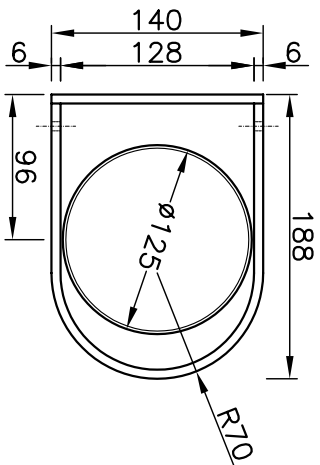

PLANTA EXTRAIBLE

PLANTA TAPA

PERSPECTIVA

ALZADO EXTRAIBLE

ALZADO TAPA

SECUENCIA ENCASTRE BOLARDO

SECCIÓN CONJUNTO

EXTRAIBLE TUBO DE 140

PARA BOLARDOS MODELO ELEGANTE Y MODELOS BULEVAR, PASEO Y RONDA (SIN PEANA)
MEDIDAS EN MILIMETROS

Flagsa Recicladados, s.l.

flagsa@flagsarecicladados.com